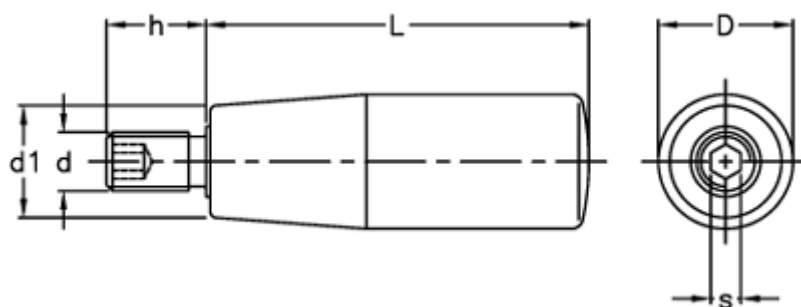

Varenummer: 2304023201
Beskrivelse: E+G Drejelig cylindergreb m/gevind
I.301/50+x-M6

Mål

D = 21
d1 = 17
d 6g = M6
h = 13
L = 50
s = 3